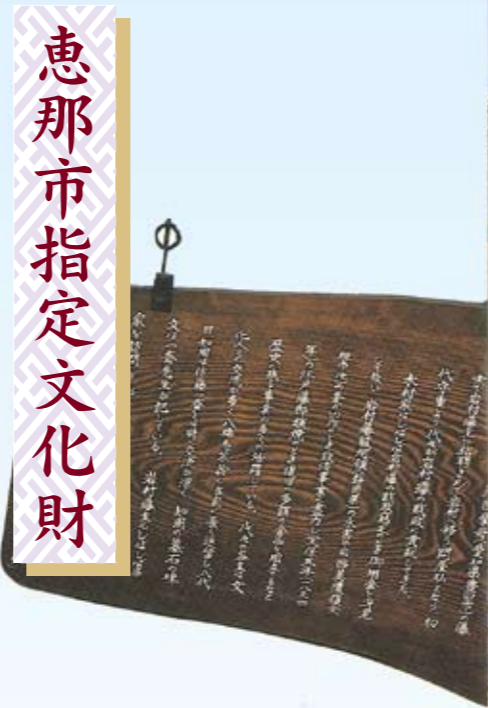

恵那市指定文化財

木村邸

なまこ壁

木村邸
岐阜県恵那市岩村町三二九の一番地
文化財指定年月日 平成三年八月九日
木村邸 電話 0573-43-2846
問合せ先 岩村町観光協会 電話 0573-43-3231

現状一階平面図

現状三階平面図

現状二階平面図