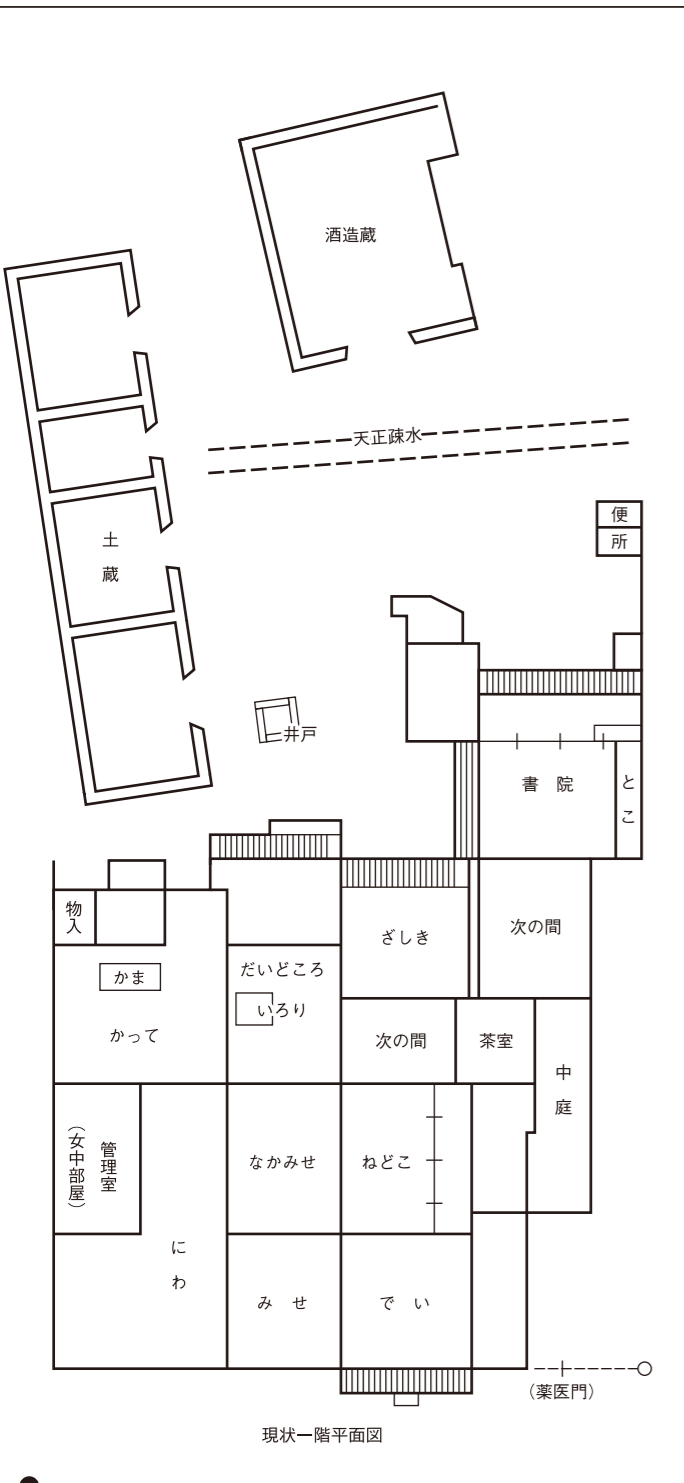

恵那市指定文化財

木村邸

なまこ壁

木村邸
岐阜県恵那市岩村町三二九の一番地
文化財指定年月日 平成三年八月九日
木村邸 電話 0573-43-2846
問合せ先 岩村町観光協会 電話 0573-43-3231

現状一階平面図

現状三階平面図

現状二階平面図