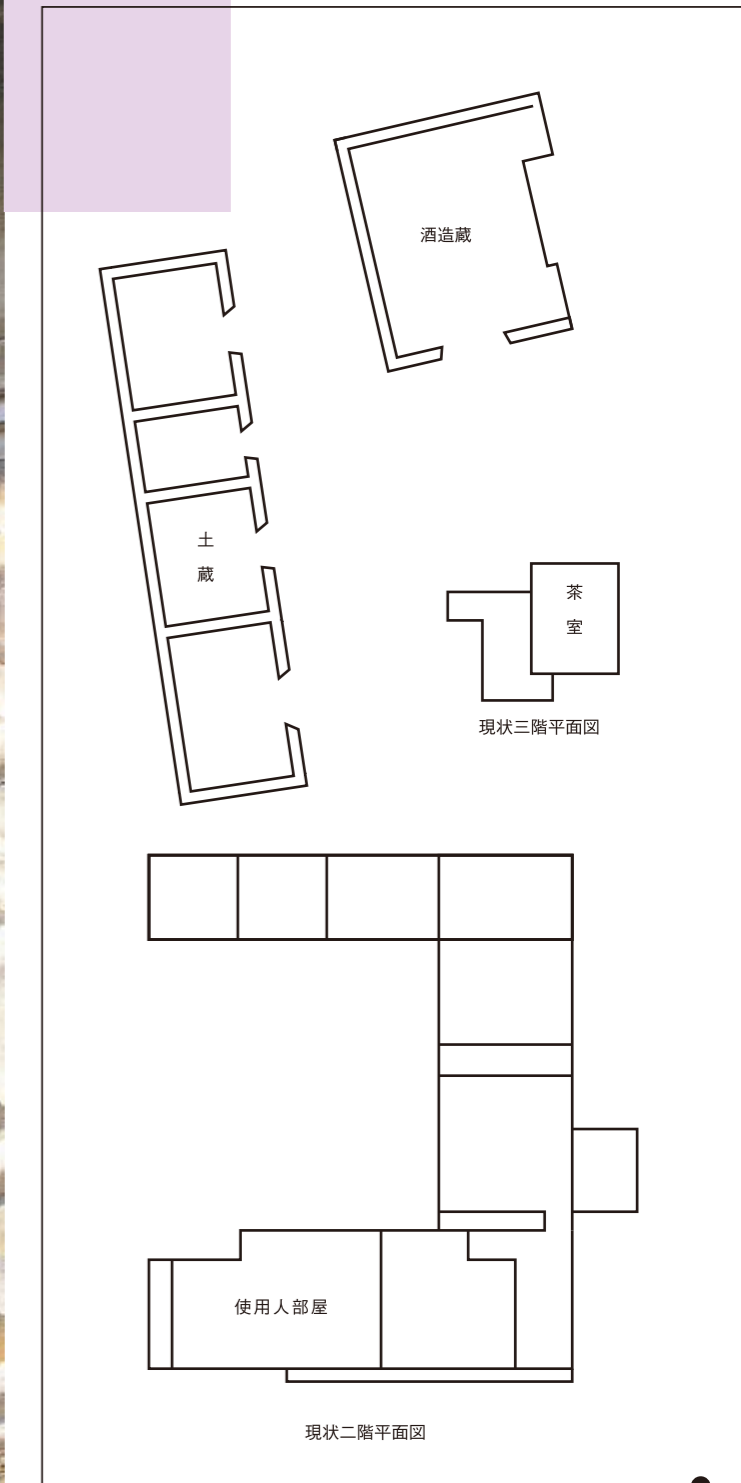

恵那市指定文化財

木村邸

なまこ壁

木村邸
岐阜県恵那市岩村町三二九の一番地
文化財指定年月日 平成三年八月九日
木村邸 電話 0573-43-2846
問合せ先 岩村町観光協会 電話 0573-43-3231

現状一階平面図

現状三階平面図

現状二階平面図