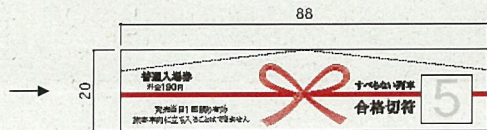

詳しくは、右面をごらんください

問い合わせ: 明知鉄道株式会社 電話 0573-54-4101 (IP 電話 050-8026-1639)

期間中、1日3本
合格祈願ヘッドマーク
をつけた列車が走ります

【手順】

1. 合格祈願札(超強カマグネット製)と合格祈願入場券のセットを購入します。
   ※販売は、恵那駅、岩村駅、明智駅のいずれかの駅です。
2. 合格祈願札に“願いを込めて”志望校や名前を書き込みます。
   ※各駅に備えつけのマジックがごさいます。
3. 合格祈願札を列車の車体側面に貼り付け、祈りましょう。
   ※合格祈願ヘッドマークを掲載する列車は、下記のとおりです。

●1月23日(木・大安)～3月21日(木・大安)の期間中●

【注】下記の時刻表は3月15日までのダイヤです(3月16日ダイヤ改正)

(上り)

列車番号	明智	岩村	恵那
4D	6:55	7:16	7:44
10D	10:38	10:59	11:26
18D	16:06	16:27	16:54

(下り)

列車番号	恵那	岩村	明智
3D	7:59	8:29	8:48
9D	11:38	12:08	12:27
17D	17:14	17:44	18:03

4) 明知鉄道があなたの願いを“すべらず”運び続けます。

5) 合格祈願入場券を自分で加工し、最強祈願お守りを完成させよう。

(切符のデザインには、日本で二番目に急勾配の駅「野志駅」にちなんだ「のし」をプリントしています)

▽5-1 合格祈願切符の---線に沿ってハサミを入れてください。

▽5-2 綺麗に切れば、絵馬型の形をした五角形(合格形)の切符に!

▽5-3 券面に書かれた数字の「5」の---線をマジックでなぞりましょう。

▽5-4 「5を書く」、「ごをかく」、「ごうかく」、「合格」!

▽5-5 合格形の切符に「ごを書く」ことで、最強祈願お守りの完成です!