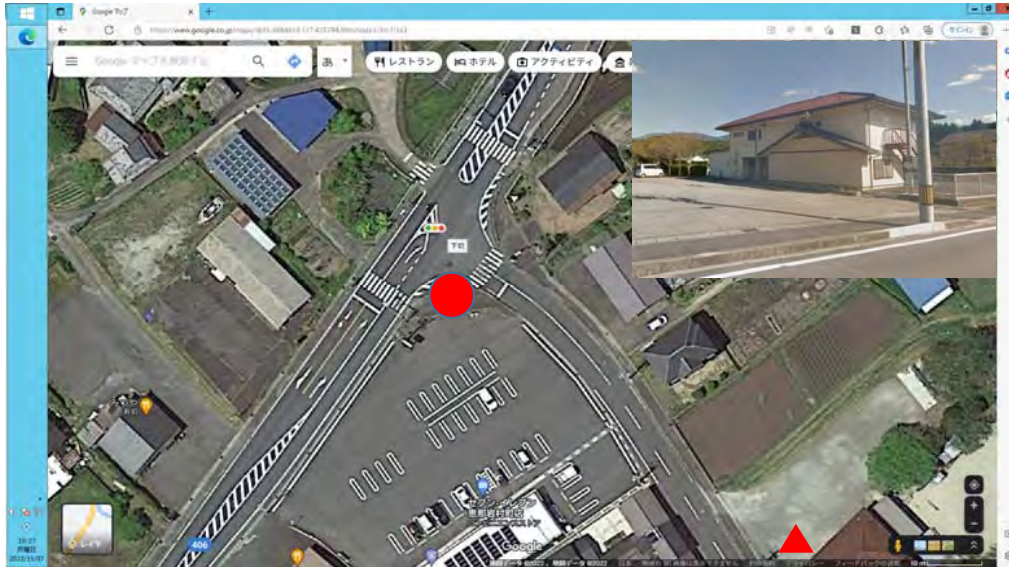

# 交通整理員配置

1) セブンイレブン前(四区公会堂) 7:00~14:00

2) 下本郷住宅交差点(松井急便駐車場地内)7:00~14:00

3) ケイナククリーン交差点(富田消防器庫)7:00~14:00

4) 堀切交差点(新市場旧教員住宅)7:00~14:00

5) 一色信号(信号西側空地)7:00~14:00

6) 山上交差点(山上倉庫前)7:00~14:00

7) 山上地下道(山上倉庫前)7:00~14:00

8) 勝股前交差点(岩村コミセン)7:00~14:00

9) 岩邑小学校三叉路

警備員(水野ガラス前) 8:00~17:00

警備員 8:00~17:00