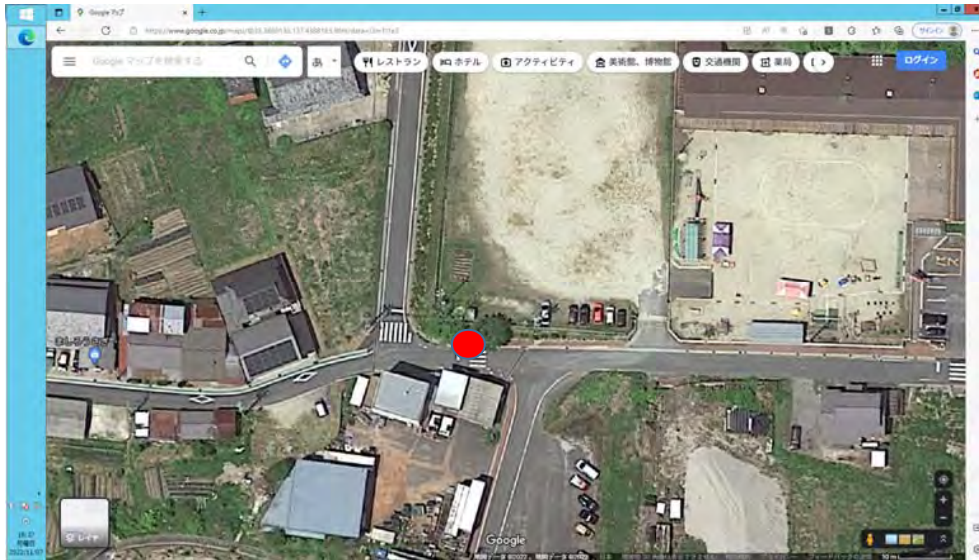

9) 岩邑小学校三叉路