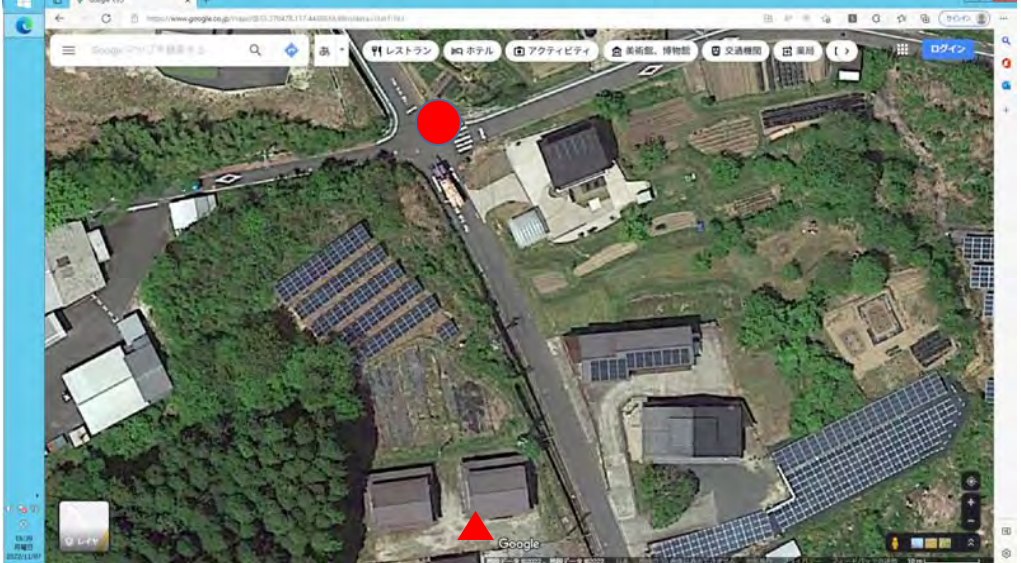

# 交通整理員配置

1) セブンイレブン前(四区公会堂) 7:00~14:00

2) 下本郷住宅交差点(松井急便駐車場地内)7:00~14:00

3) ケイナククリーン交差点(富田消防器庫)7:00~14:00

4) 堀切交差点(新市場旧教員住宅)7:00~14:00

5) 一色信号(信号西側空地)7:00~14:00

6) 山上交差点(山上倉庫前)7:00~14:00

7) 山上地下道(山上倉庫前)7:00~14:00