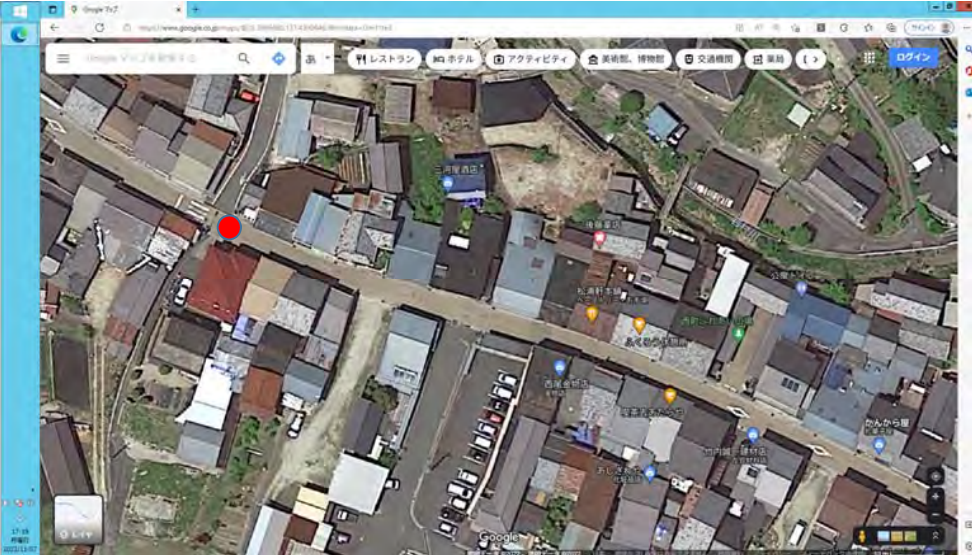

# 交通整理員配置

1) セブンイレブン前(四区公会堂) 7:00~14:00

2) 下本郷住宅交差点(松井急便駐車場地内)7:00~14:00

3) ケイナククリーン交差点(富田消防器庫)7:00~14:00

4) 堀切交差点(新市場旧教員住宅)7:00~14:00

5) 一色信号(信号西側空地)7:00~14:00

6) 山上交差点(山上倉庫前)7:00~14:00

7) 山上地下道(山上倉庫前)7:00~14:00

8) 勝股前交差点(岩村コミセン)7:00~14:00

9) 岩邑小学校三叉路

警備員(水野ガラス前) 8:00~17:00

警備員 8:00~17:00