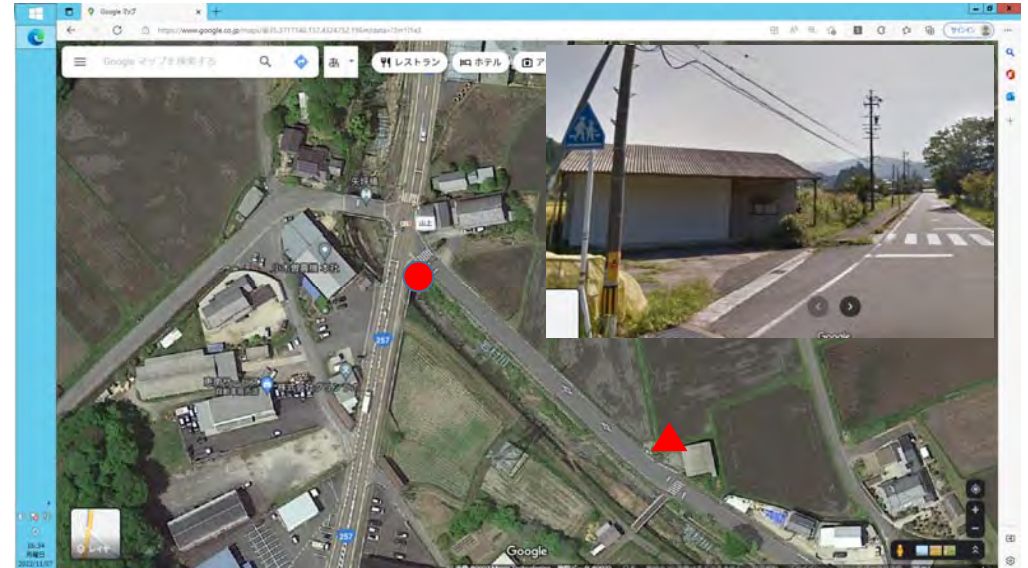

# 交通整理員配置

1) セブンイレブン前(四区公会堂) 7:00~14:00

2) 下本郷住宅交差点(松井急便駐車場地内)7:00~14:00

3) ケイナククリーン交差点(富田消防器庫)7:00~14:00

4) 堀切交差点(新市場旧教員住宅)7:00~14:00

5) 一色信号(信号西側空地)7:00~14:00

6) 山上交差点(山上倉庫前)7:00~14:00

7) 山上地下道(山上倉庫前)7:00~14:00

8) 勝股前交差点(岩村コミセン)7:00~14:00

9) 岩邑小学校三叉路

警備員(水野ガラス前) 8:00~17:00

警備員 8:00~17:00