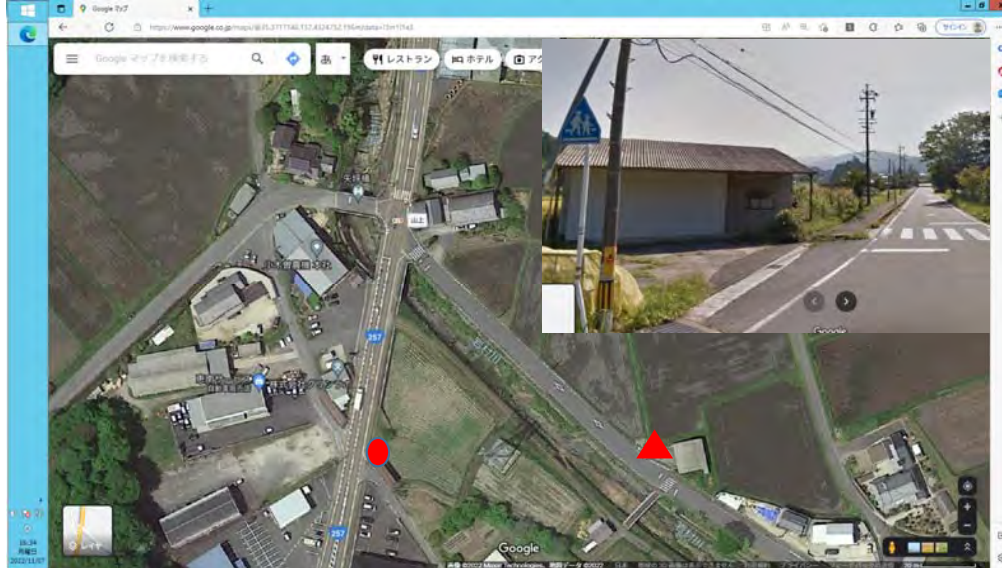

# 交通整理員配置

1) セブンイレブン前(四区公会堂) 7:00~14:00

2) 下本郷住宅交差点(松井急便駐車場地内)7:00~14:00

3) ケイナククリーン交差点(富田消防器庫)7:00~14:00

4) 堀切交差点(新市場旧教員住宅)7:00~14:00

5) 一色信号(信号西側空地)7:00~14:00

6) 山上交差点(山上倉庫前)7:00~14:00

7) 山上地下道(山上倉庫前)7:00~14:00

8) 勝股前交差点(岩村コミセン)7:00~14:00

9) 岩邑小学校三叉路

警備員(水野ガラス前) 8:00~17:00

警備員 8:00~17:00