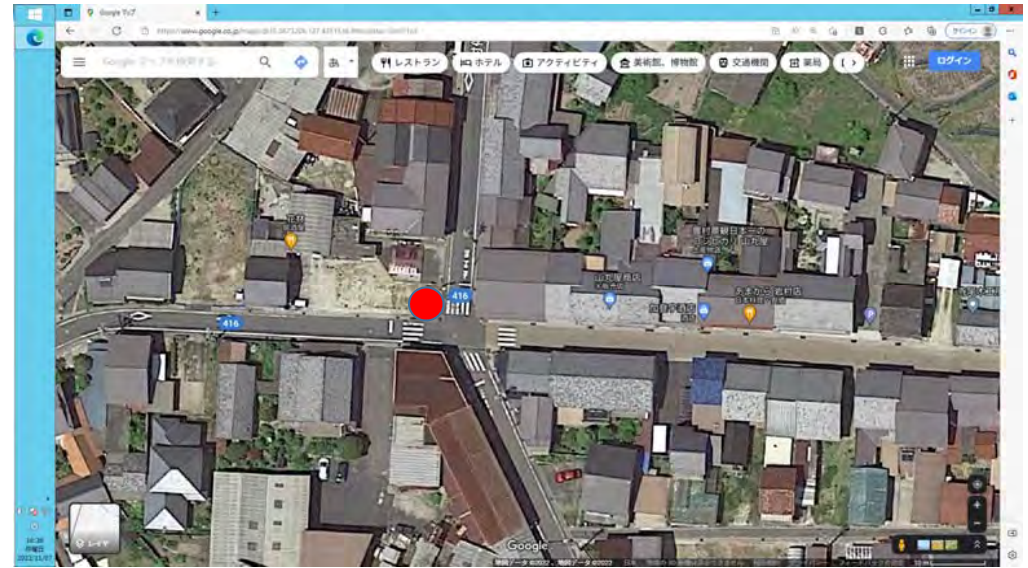

# 交通整理員配置

1) セブンイレブン前(四区公会堂) 7:00~14:00

2) 下本郷住宅交差点(松井急便駐車場地内)7:00~14:00

3) ケイナククリーン交差点(富田消防器庫)7:00~14:00

4) 堀切交差点(新市場旧教員住宅)7:00~14:00

5) 一色信号(信号西側空地)7:00~14:00

6) 山上交差点(山上倉庫前)7:00~14:00

7) 山上地下道(山上倉庫前)7:00~14:00

8) 勝股前交差点(岩村コミセン)7:00~14:00

9) 岩邑小学校三叉路

警備員(水野ガラス前) 8:00~17:00

警備員 8:00~17:00