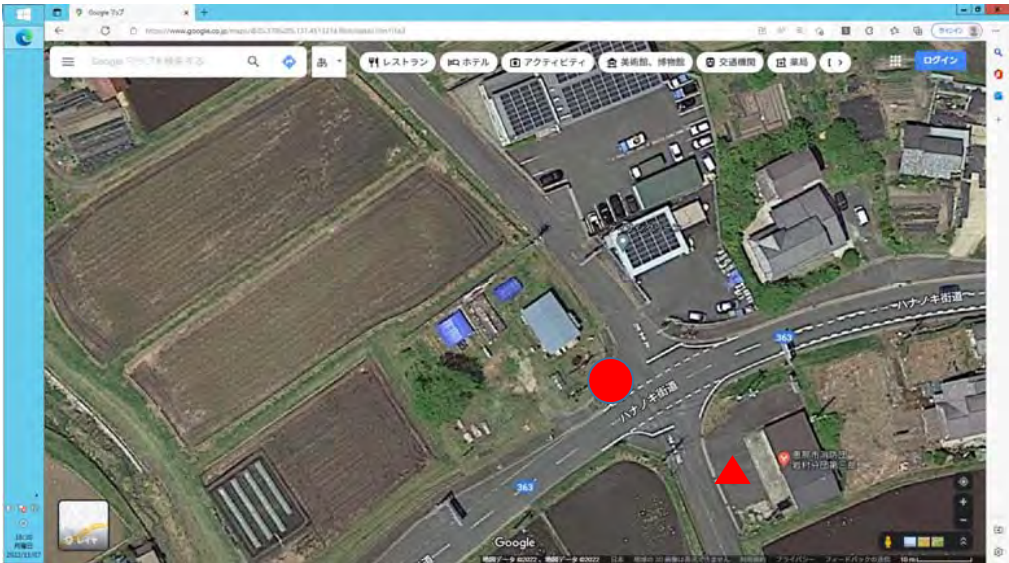

# 交通整理員配置

1) セブンイレブン前(四区公会堂) 7:00~14:00

2) 下本郷住宅交差点(松井急便駐車場地内)7:00~14:00

3) ケイナククリーン交差点(富田消防器庫)7:00~14:00

4) 堀切交差点(新市場旧教員住宅)7:00~14:00

5) 一色信号(信号西側空地)7:00~14:00

6) 山上交差点(山上倉庫前)7:00~14:00

7) 山上地下道(山上倉庫前)7:00~14:00