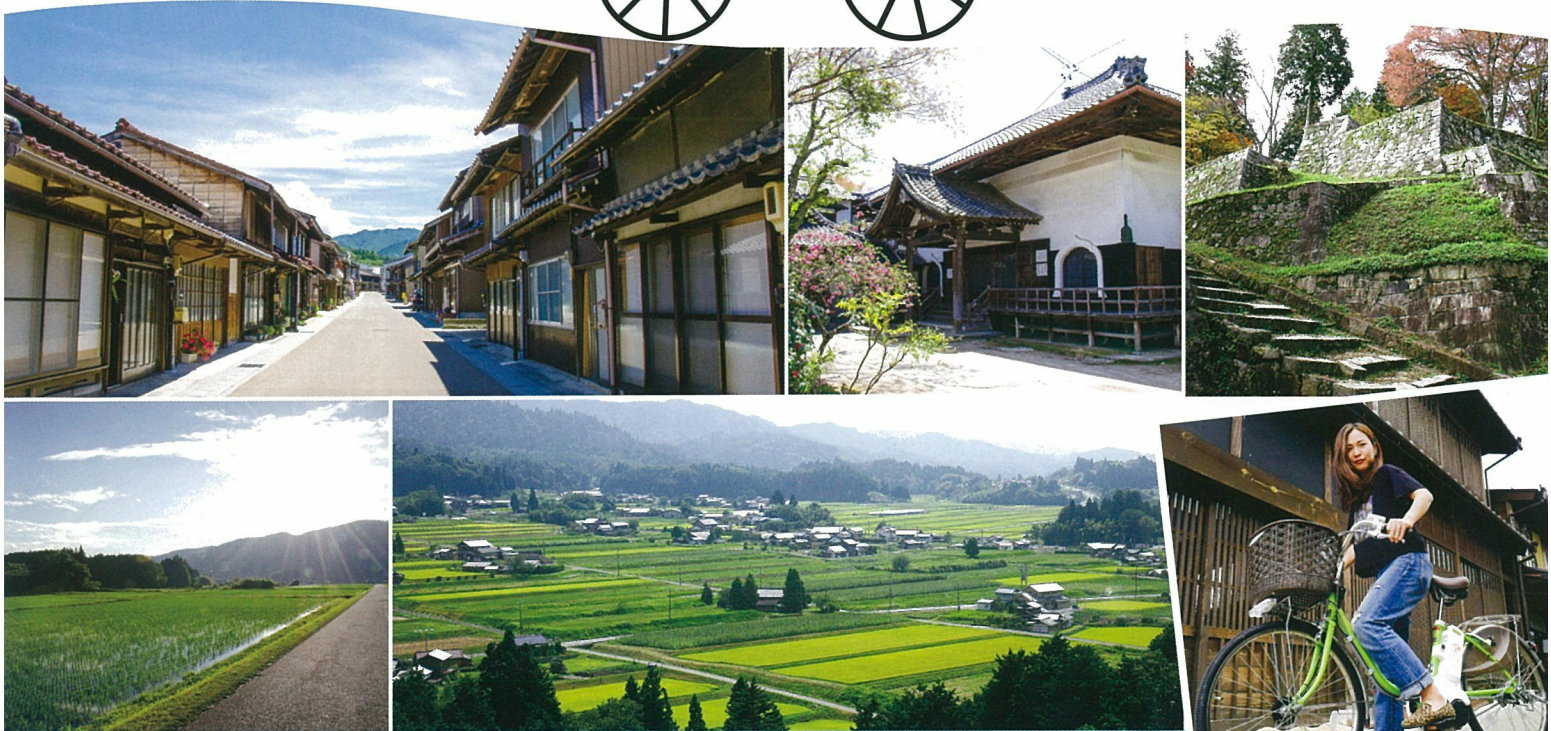

だから  
電動

いわむら

# レンタサイクル

IWAMURA RENTAL BICYCLE

恵那市岩村でスタート!!

坂道の多い  
城下町も  
ラクラク

1日たっぷり  
岩村のまちを  
自転車で  
探索しよう!

## ご利用について

- 🕒 貸出時間 9:00~16:00
- 💰 貸出料金 1,000円
- 📍 貸出場所 明知鉄道「岩村駅」駐輪場、町並みふれあいの館
- 🚲 車種 24インチ3段変速(乗車適応身長:139cm以上)…6台  
26インチ3段変速(乗車適応身長:142cm以上)…3台
- 👤 対象 18歳以上(高校生不可)※運転免許証、学生証など身分証明書をご持参ください。
- ✅ 貸出方法 ご利用日の当日、上記貸出場所にて受付します。

ご年配の方や女性でも疲れず手軽に  
乗れる電動アシスト自転車をご利用  
できます。